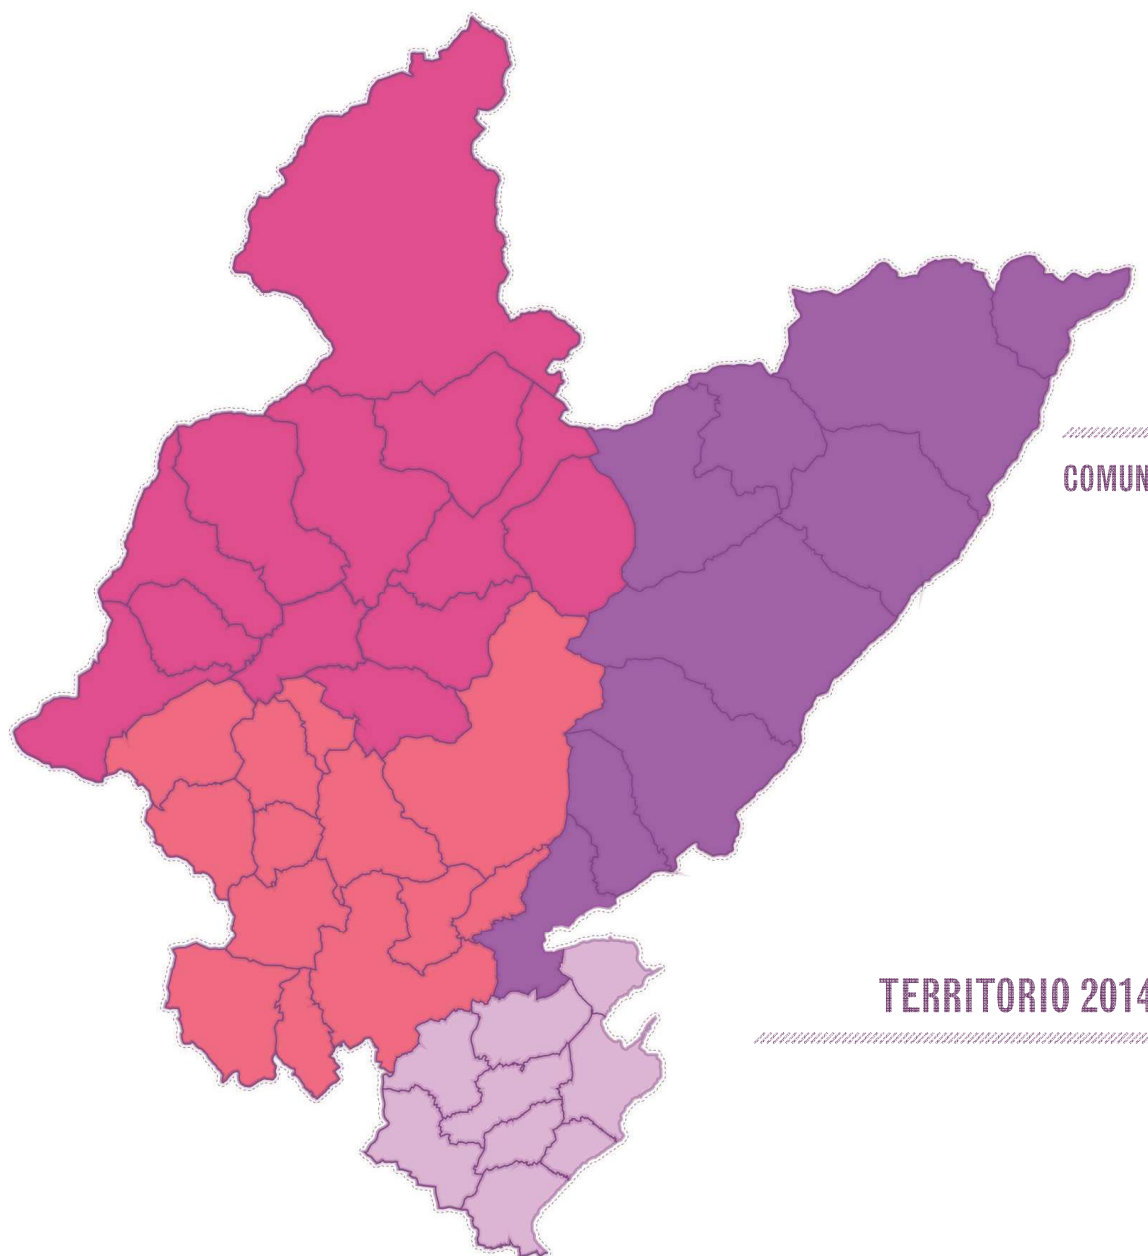

IL TERRITORIO

43

Comuni

125.185

Abitanti

1.074,60

Km²

COMUNI

TERRITORIO 2014 - 2020

Il territorio del PSL 2014-2020 è stato oggetto, rispetto alla programmazione precedente, di un ampliamento territoriale, estendendosi alla Bassa Valle Sabbia e a parte della Valtenesi.

Si tratta di un'area vasta quasi un quarto (22,45%) dell'intero territorio del territorio della Provincia di Brescia ed al 7,5% del territorio Area Leader 2014-2020 della Regione Lombardia.

ALTA VALLE SABBIA

VALTENESI

San Felice sul Benaco
Manerba del Garda
Puegnago sul Garda
Muscoline
Calvagese della Riviera
Polpenazze del Garda
Soiano del Lago
Moniga del Garda
Padenghe sul Garda

BASSA VALLE SABBIA

Vobarno
Sabbio Chiese
Barghe
Preseglie
Bione
Agnosine
Odolo
Vallio Terme
Serle
Paitone
Gavardo
Villanuova sul Clisi
Roè Volciano